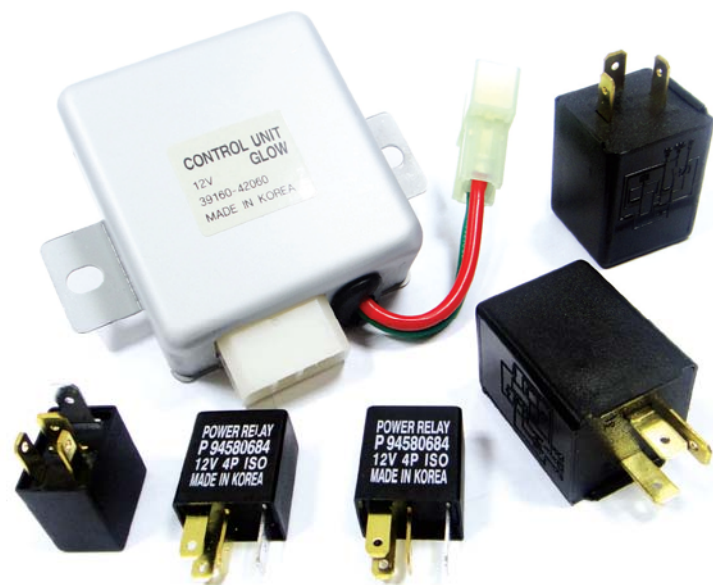

ONNURI

SWITCH / RELAY / CONTROL UNIT

ONNURI is the number 1 "Made in Korea" auto part brand.

SWITCH / RELAY / CONTROL UNIT

ONNURI is the number 1
"Made in Korea" auto part brand.

ONNURI NO	OE PART NO	CAR MODEL	PART DESCRIPTION	REMARK
GSWD-001	90051354	RACER 92 RHD	RELAY-3RD BRAKE LAMP *	
GSWD-002	96100990	RACER 94	RELAY-AIR CON & BLOWER *	
GSWD-003	84100-01000	NO IDENTIFY	RELAY-GLOW PLUG *	(DC23)
GSWD-004	96312545 90057384 90057384A 94798678	LANOS I-II 03 AVEO 03- CIELO 96 KALOS 03- LACETTI 04- LEGANZA 03 MATIZ I-II 04 NUBIRA I-II 03 OPTRA 04- RACER 94	BLINKER UNIT *	
GSWD-005	12088595	ESPERO 95 LANOS I-II 03	RELAY-ABS *	(950511-) (ITC:N)
GSWD-006	90057745	CIELO 96 ESPERO 96 RACER 94	RELAY-FOG LAMP *	
GSWD-007	90240050 90240050A	ESPERO 96 RACER 94	BLINKER UNIT (3/6 x 21W) *	
GSWD-008	96190189	NUBIRA I-II 03 AVEO 03- KALOS 03- LACETTI 04- OPTRA 04-	RELAY-BLOWER *	
GSWD-009	38850A60A02-000 38850A60A02 94583233 38850A60A00-000 38850A60A01-000	DAMAS & LABO 04 TICO 00	RELAY ASSY-COOLING FAN *	
GSWD-010	94810106	BS106 BUS 99	BLINKER UNIT *	
GSWD-011	38850A60A20-000 94583236	TICO 00	RELAY ASSY-STARTER *	(+Auto Clutch)
GSWD-012	90191753 94580644 90191753A	LANOS I-II 03 CIELO 96 ESPERO 96 NUBIRA I-II 03 RACER 94	RELAY-FUEL PUMP & COOLING FAN *	
GSWD-013	90229206 94580684	LANOS I-II 03 CIELO 96 ESPERO 96 MATIZ I-II 04 PRINCE 96	RELAY-COOLING FAN & HEAD LAMP *	
GSWD-014	90244312A 90244312 94580702	LANOS I-II 03 AVEO 03- CIELO 96 ESPERO 96 LEGANZA 03 MATIZ I-II 04 RACER 94	RELAY-FUEL PUMP & AC BLOWER *	
GSWD-015	3872700021	NO IDENTIFY	RELAY A-WIPER	
GSWD-016	94583207 38610A78B00-000	DAMAS & LABO 04 TICO 00	RELAY ASSY-TURN SIGNAL *	
GSWD-017	96484304	SPARK 05- MATIZ 05-	RELAY-HORN & HEAD LAMP (35A) =	
GSWD-018	96312546	KALOS 03- AVEO 03-	RELAY-TURN SIGNAL *	
GSWD-019	96190187	NUBIRA I-II 03 AVEO 03- KALOS 03- LACETTI 04- LEGANZA 03 OPTRA 04-	RELAY-HORN & HEAD LAMP *	
GSWH-001	95550-73001	8 TON M TRUCK	UNIT ASSY-BLINKER *	
GSWH-002	95550-88003	AEROCITY 01	UNIT ASSY-BLINKER *	